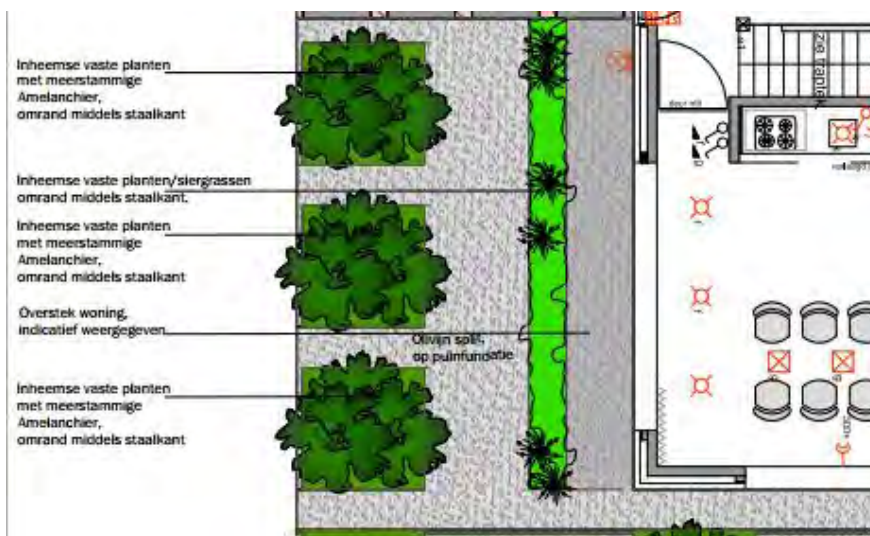

Cortenstaal - borderrand
A+ Concepts