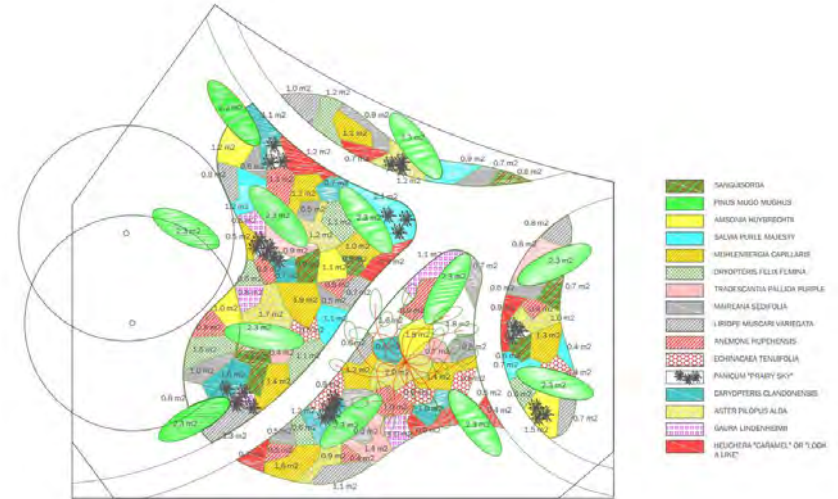

'Plant ball; Inner strenght'

Nagasaki - 2014

“Pine tree circle”

Korenveld - Megchelen

Philadelphia Flower Show – philadelphia 2017 ‘The Living Garden’

NL Greenlabel

Nico & Lodewijk

Kansen van een groene en duurzame buitenruimte