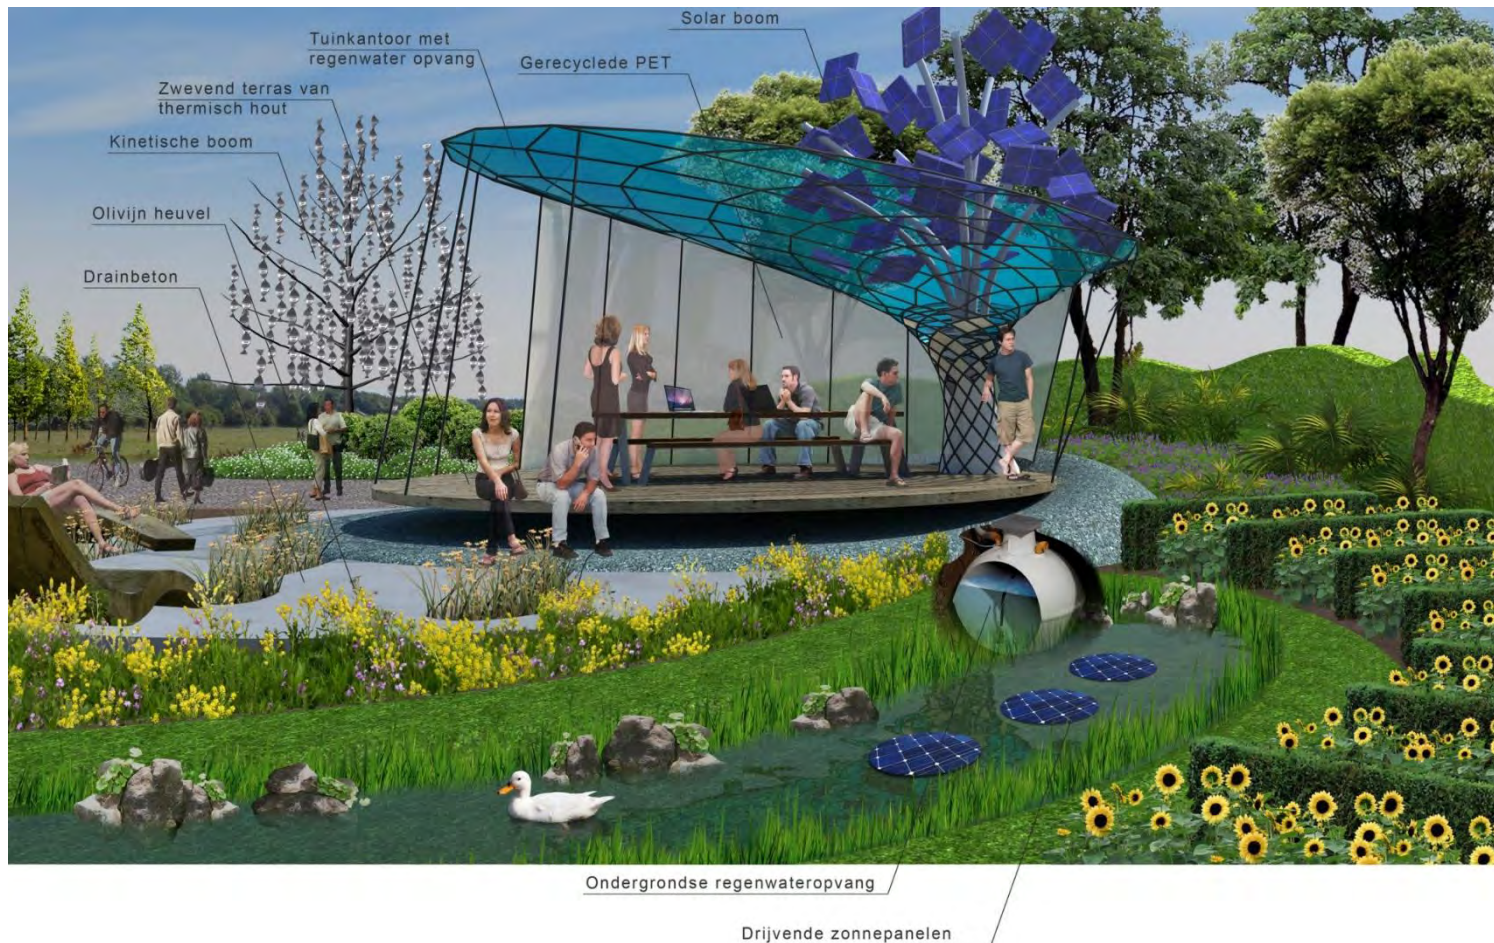

butterfly wings

butterfly wings
surface structure

Imitating shark skin to
reduce drag

anti-bacterial invincibility

Solar tubes

Groenwand met logo

Olivijn terras

Wind aangedreven
LED lamp

Biolamp met algen

buitenkantoor

Energie opwekkende
vloer

Travelling Ecodome

“Innovatief en visionair groen”

**THE DUTCH
SUSTAINABLE
URBAN DELTA**

Travelling Ecodome

“Innovatief en visionair groen”