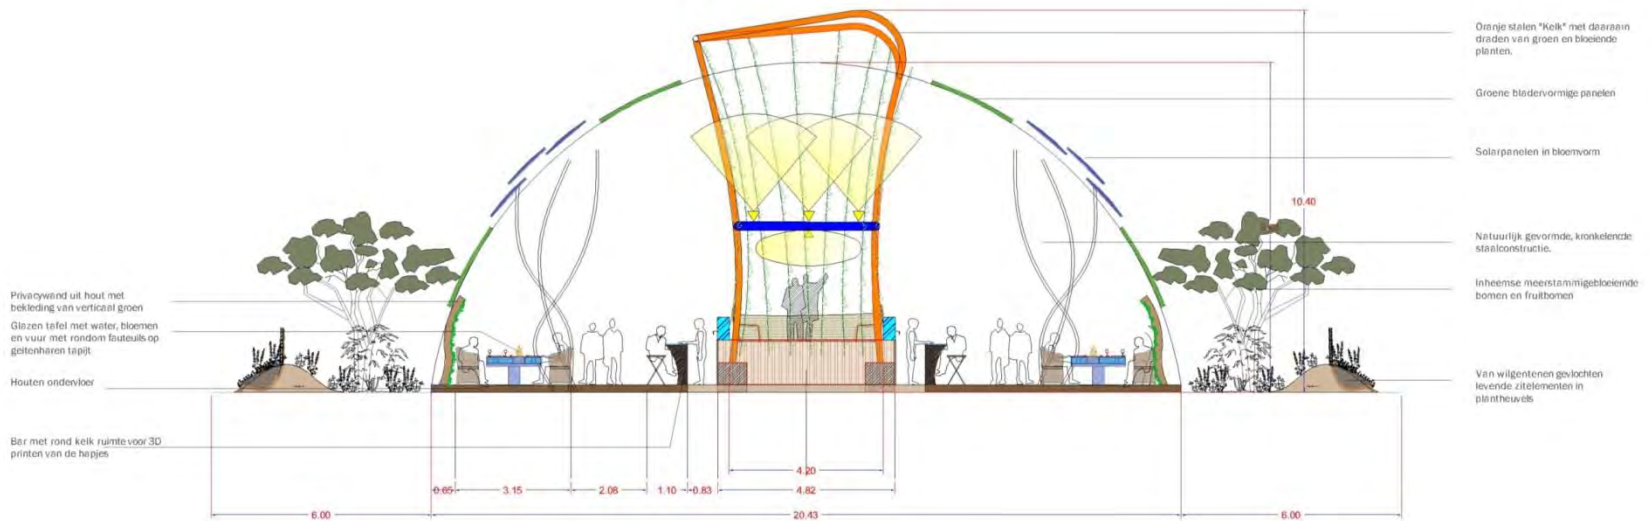

butterfly wings

butterfly wings
surface structure

Imitating shark skin to
reduce drag

anti-bacterial invincibility

Solar tubes

Groenwand met logo

Olivijn terras

Wind aangedreven
LED lamp

Biolamp met algen

buitenkantoor

Energie opwekkende
vloer

Travelling Ecodome

“Innovatief en visionair groen”

**THE DUTCH
SUSTAINABLE
URBAN DELTA**

Travelling Ecodome

“Innovatief en visionair groen”