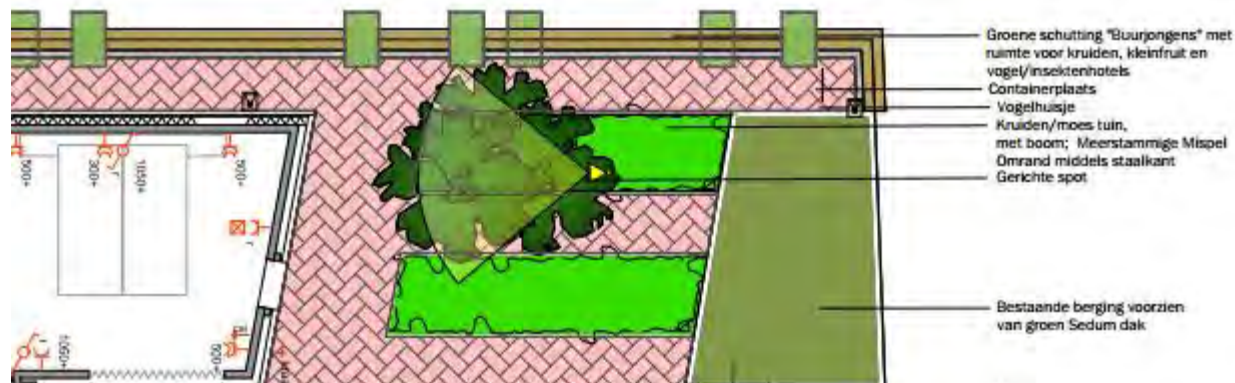

Dakgroen Sedummixmat
Zinco