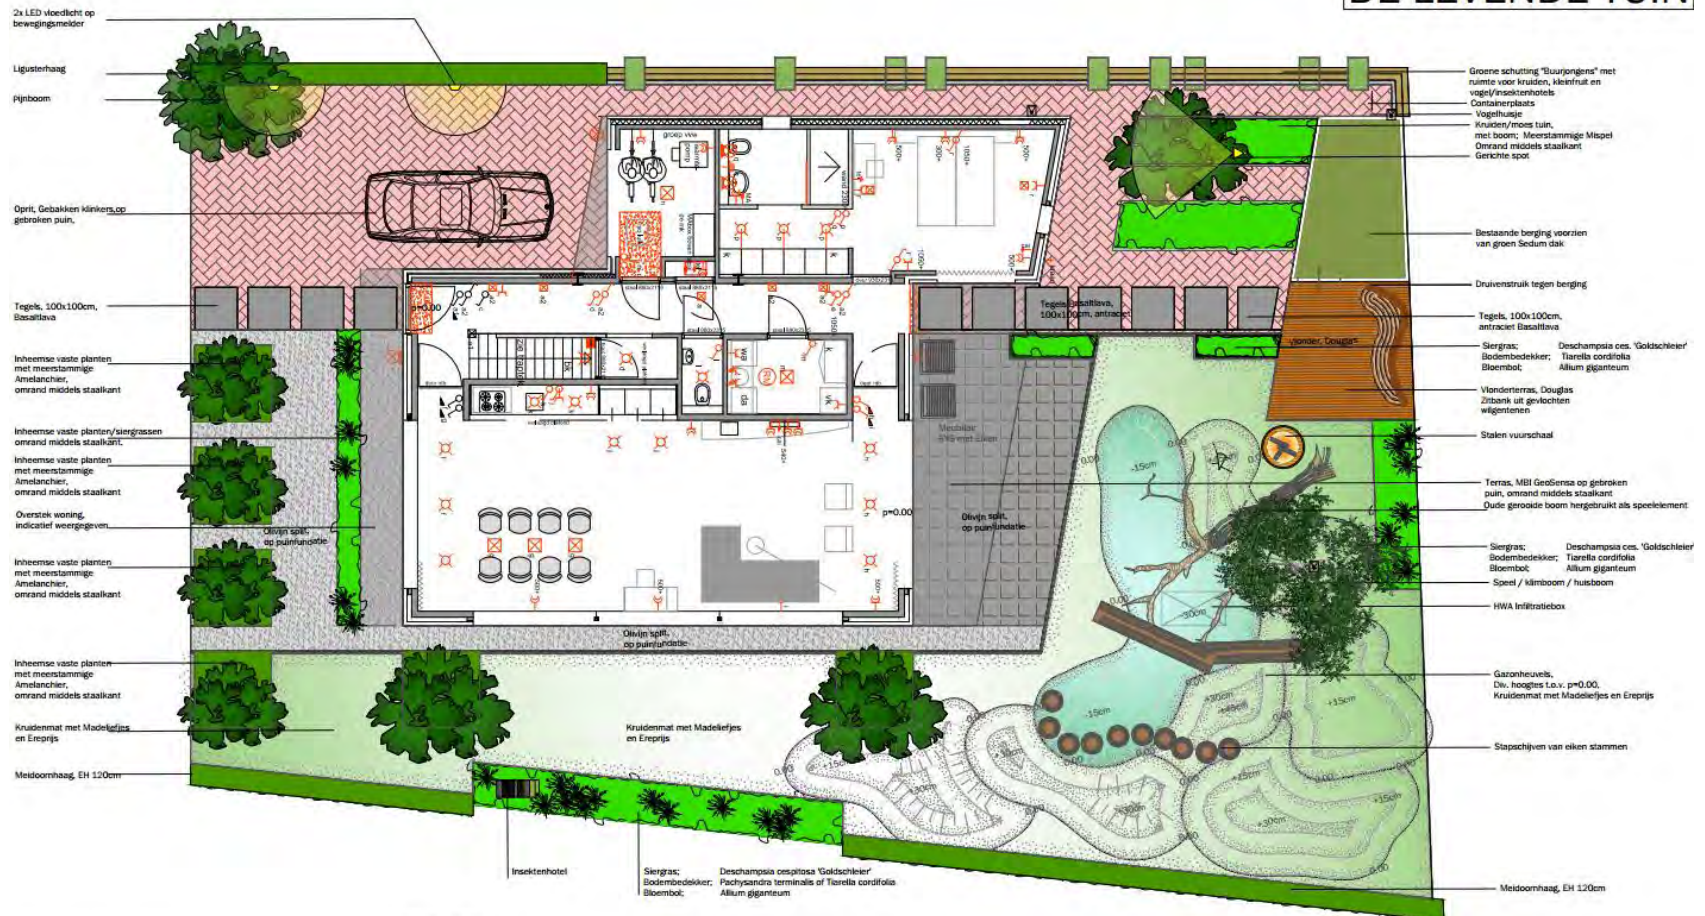

De Levende Tuin

Samenwerking Water West-Brabant

DE LEVENDE TUIN