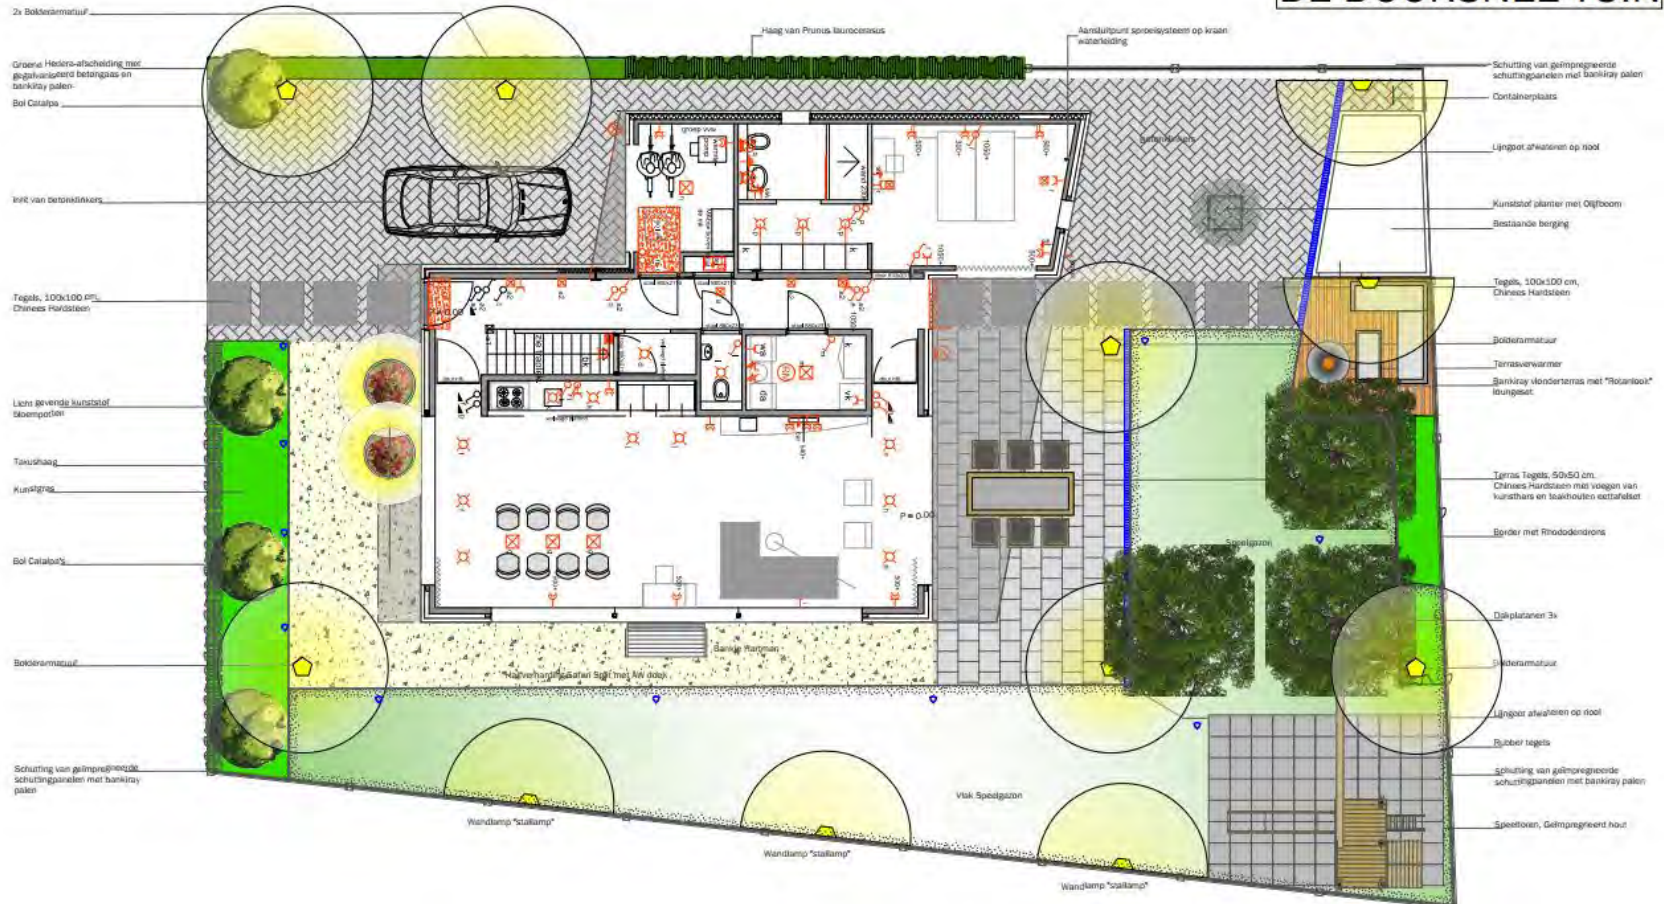

De doorsnee tuin

Samenwerking Water West-Brabant

DE DOORSNEE TUIN