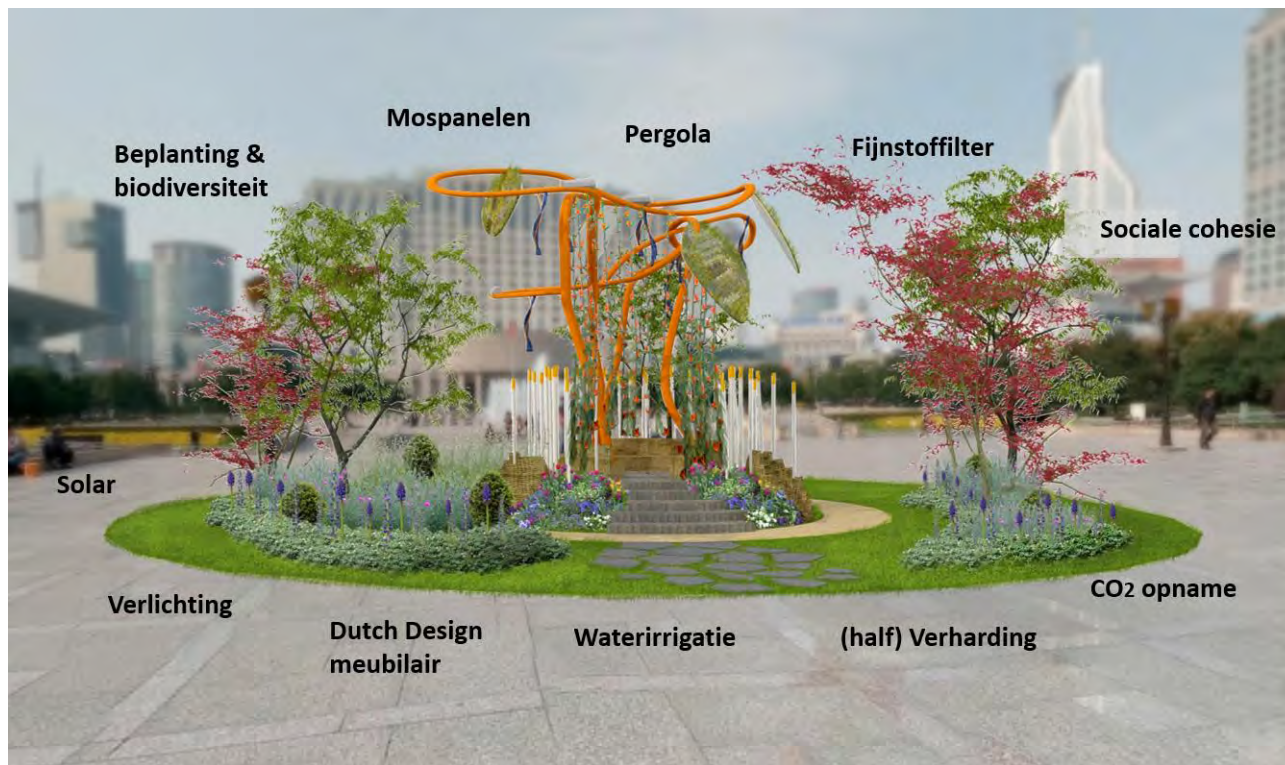

Urban Oasis

Pop-up park van ca. 300 m² voor dichtbevolkte steden met vervuilde lucht