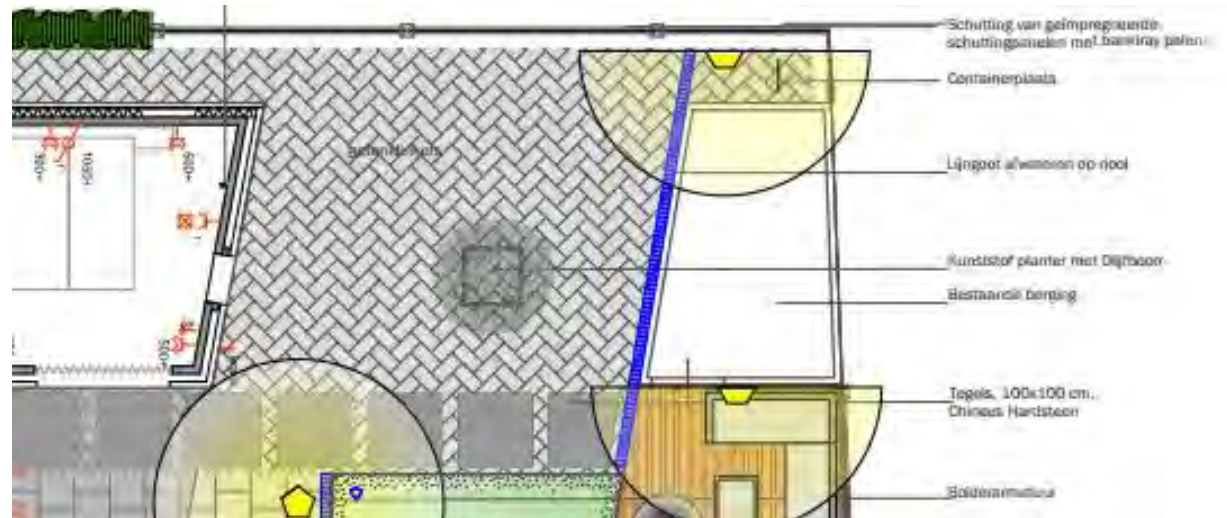

De doorsnee tuin - achtertuin